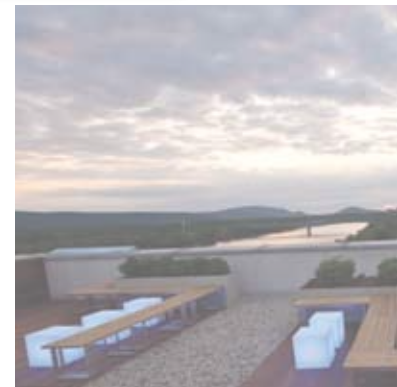

Konferenčné centrum

- Reprezentatívne priestory
- Všetky náklady v cene prenájmu
- Navrhnuté pre tréningy, mítingy a V.I.P. stretnutia
- Rozloha viac ako 500 m²
- Kapacita 185 osôb
- 2 školiace miestnosti
- 1 zasadacia miestnosť / miestnosť na občerstvenie
- Recepčia
- Rozľahlá terasa s krásnym výhľadom
- Tiché prostredie
- Plne klimatizované
- Administratívna podpora a možnosť cateringu
- Parkovanie dostupné v budove
- Veľmi dobrá dostupnosť autom aj verejnou dopravou

Da Vinci

- Rozloha 50 m²
- Vhodné na pracovné stretnutia / občerstvenie
- Kapacita: „I“ tvar: 16 miest na sedenie
- Plazmová televízia (63")
- Wi-Fi internetové pripojenie
- Kávovar (Lavazza Blue) a zásobník na vodu
- Pohodlné kreslá

deň 250€ / poldieň 150€