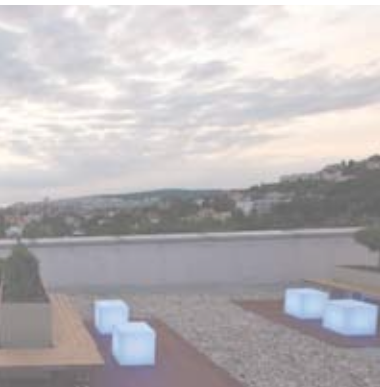

## Terasa

- Rozloha 263 m<sup>2</sup>
- Barový pult s markízou
- Sedenie na lavičkách
- Wi-Fi internetové pripojenie
- Nádherný výhľad
- Úplné súkromie

500€ / akcia