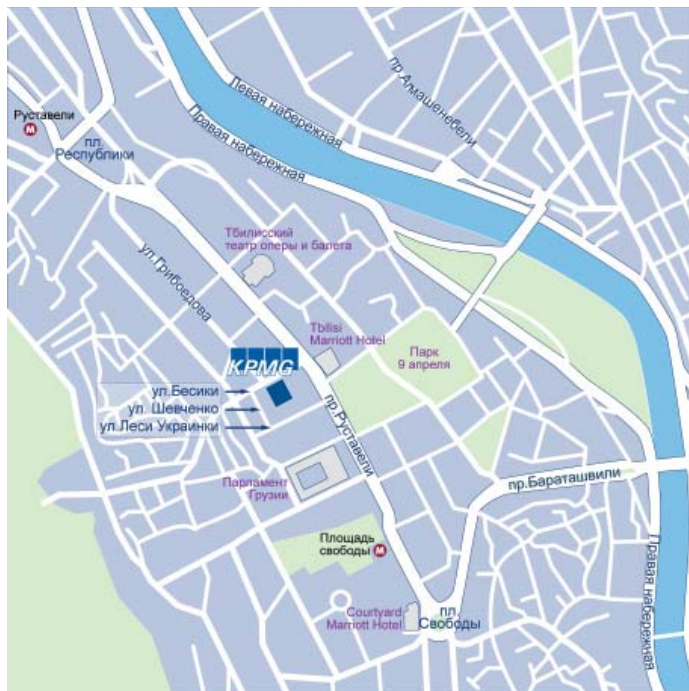

cutting through complexity™

Тбилиси

Адрес:

Бизнес-центр «Бесики», 3-й этаж
Ул. Бесики, 4
Тбилиси, Грузия 0108
Тел.: +995 32 293 57 13
Факс: +995 32 298 22 76
E-mail: general@kpmg.ge

На общественном транспорте:

Бизнес-центр «Бесики» расположен недалеко от центральной улицы города – проспекта Руставели, в 5–7 минутах ходьбы от станции метро «Площадь Свободы» и в 3 минутах ходьбы от гостиницы «Тбилиси Марриотт» и Тбилисского театра оперы и балета.

© 2011 KPMG CIS Limited-is Tbilisi filiali. registrirbuli saqarTvelos kanonmdblobis Sesabamisad. KPMG Europe LLP-is Svilobili da KPMG-is qselis damoukidebeli wevri firmebis wevri, romelic erTandeba Sveicarul organizaciaSi KPMG International Cooperative ("KPMG International"). yvela ufleba daculia. dabeWdilia saqarTveloSi KPMG, логотип KPMG и слоган "cutting through complexity" являются зарегистрированными товарными знаками ассоциации KPMG International.