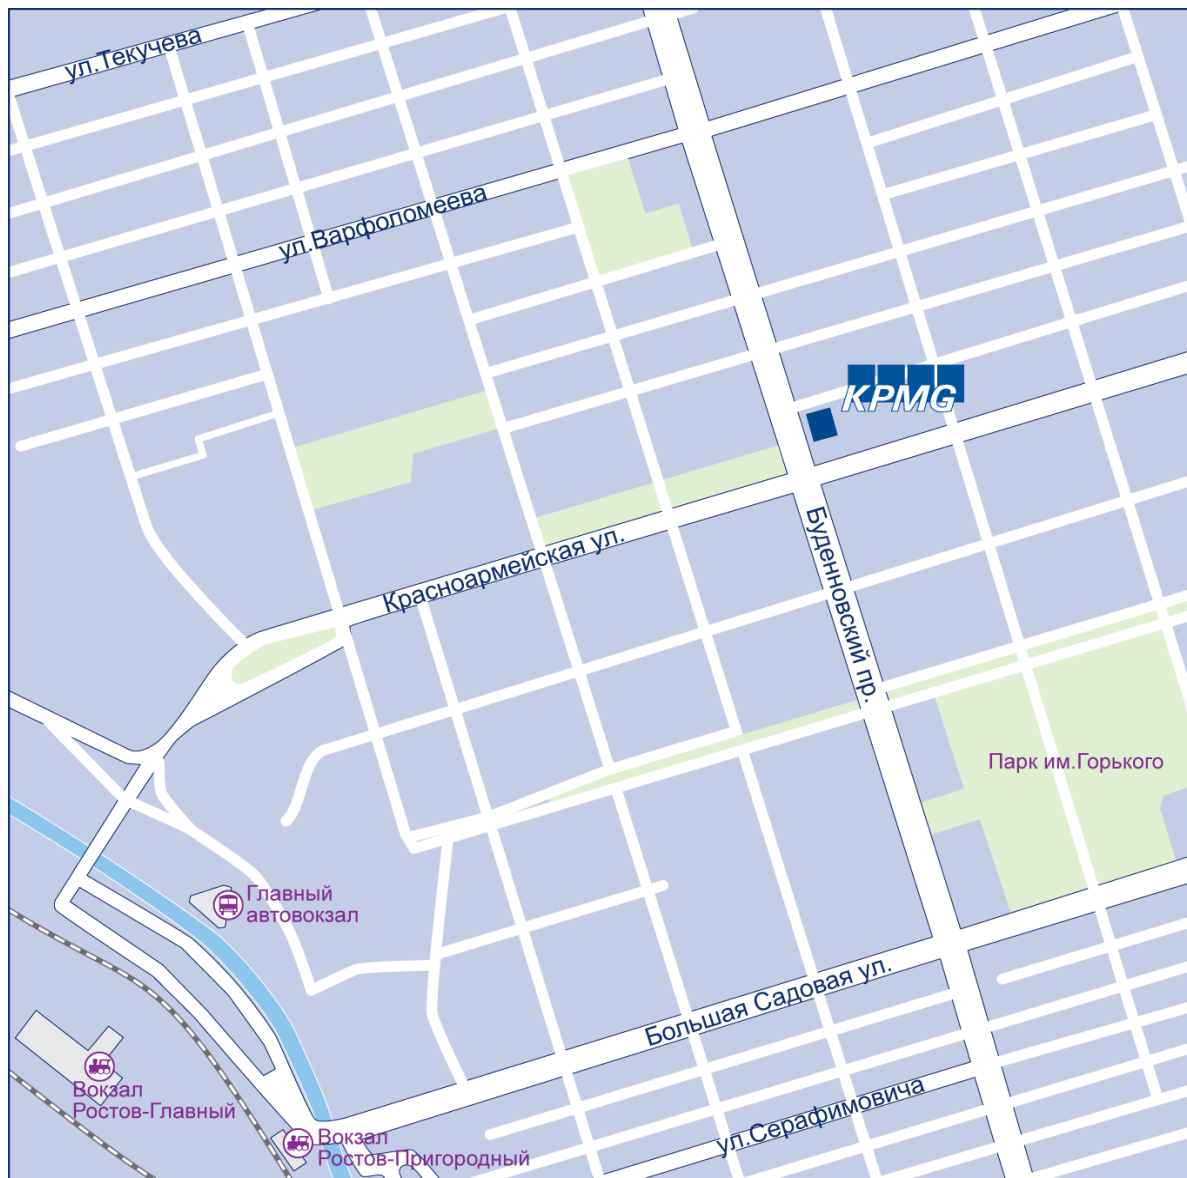

## Схема проезда

### На машине

Ростовский офис КПМГ находится в здании бизнес-центра «Гедон», который расположен на пересечении Буденновского проспекта и Красноармейской улицы.

В середине дня парковка очень затруднительна. Можно свернуть в переулок (улица имени города Волос), там также расположена парковка БЦ.

### На общественном транспорте

Можно воспользоваться любым общественным транспортом, идущим по Буденновскому проспекту и улице Красноармейской.

При движении на транспорте, идущем по улице Красноармейская (в обоих направлениях), – остановка «Проспект Буденновский».

При движении на транспорте, идущем по проспекту Буденновский (в обоих направлениях), – остановка «Цирк» («ул. Горького»).