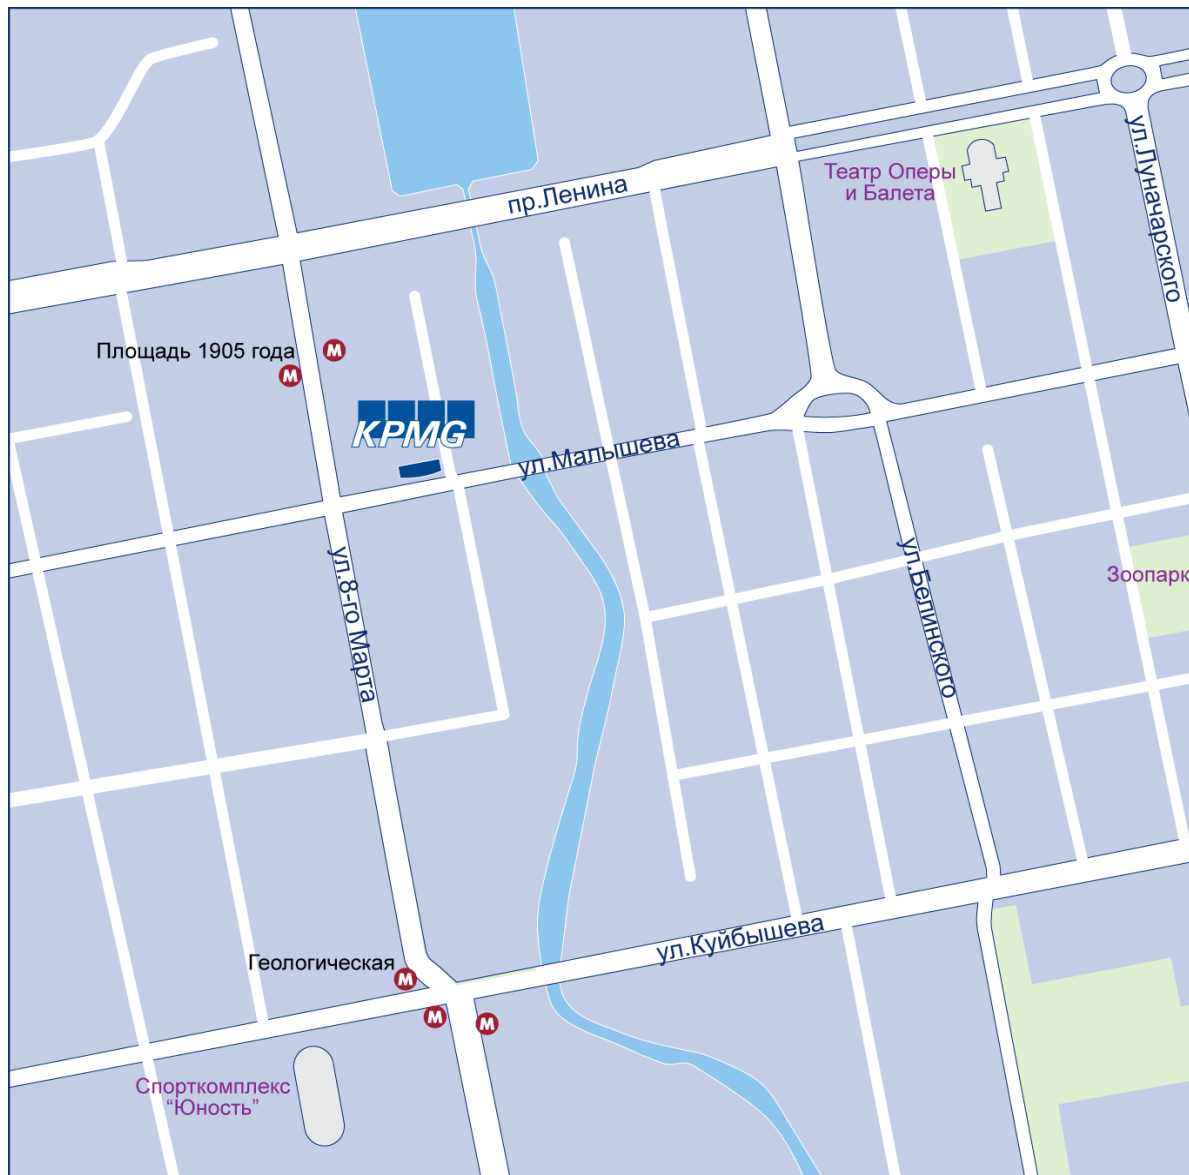

AUDIT ■ TAX ■ ADVISORY

Уральский региональный центр

Схема проезда

Адрес

Бизнес-центр "Limerance"
ул. Воеводина, 8
Екатеринбург 620014
Тел.: +7 343 253 0900
Факс: +7 343 253 1900
E-mail: ural@kpmg.ru

На машине

Офис КПМГ в Екатеринбурге находится в здании бизнес-центра "Limerance", который расположен на пересечении улиц Малышева и 8 Марта. На территории бизнес-центра есть подземная и наземная парковки (заезд на парковку перед зданием с ул. Малышева).

На общественном транспорте

На метро: до станции «Площадь 1905 года».

На автобусе или троллейбусе: до остановок «Площадь 1905 года», «Пл. Малышева».

На трамвае: до остановки «Площадь 1905 года».