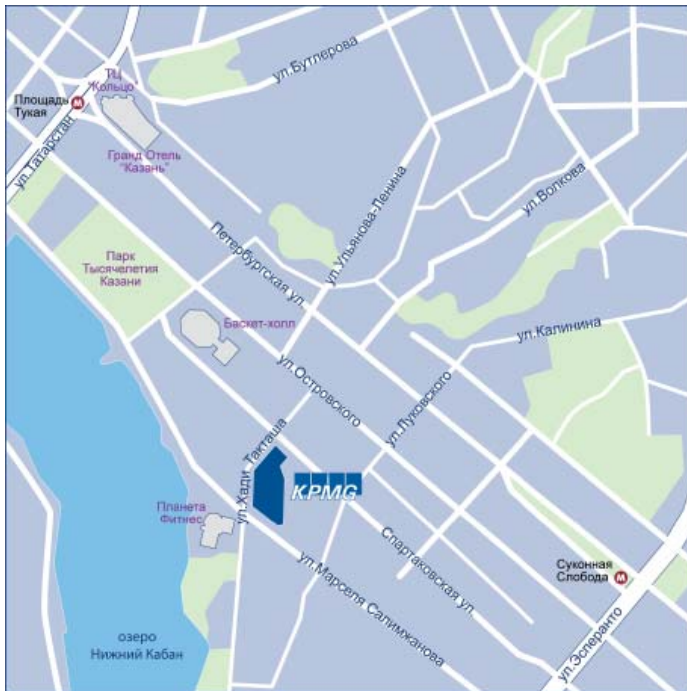

cutting through complexity™

Казань

Адрес:

Офисный центр «Сувар-Плаза»
Офис 708, ул. Спартаковская, д.6
г.Казань, Республика Татарстан, 420107

Тел.: +7 843 210 00 90

Факс: +7 843 210 00 91

E-mail: kzn@kpmg.ru

На машине:

Офис КПМГ в Казани находится в здании офисного центра «Сувар-Плаза», расположенном на ул. Спартаковская. Вход в офисный центр напротив здания фитнес-центра «Планета Фитнес».

Въезд возможен как со стороны ул. Спартаковской, так и со стороны ул. Марселя Салимжанова. Рядом с офисным центром расположена парковка.

На общественном транспорте:

На метро:

Доехать до станции «Площадь Тукая» – выйти к ТЦ «Жемчужко», идти по улице Петербургская, на пересечении Петербургской и ул. Ульянова-Ленина повернуть направо, затем на ул. Островского повернуть налево, дойти до пересечения с ул. Хади Такташа, повернуть направо и идти прямо. После первого перекрестка слева будет здание офисного центра «Сувар-Плаза». От станции «Площадь Тукая» до офисного центра – 10 минут пешком.

На автобусе:

Доехать до остановки «Театр Кукол» на автобусах №1, 37, 74А или троллейбусах №6, 12. Пройти по ул. Островского, повернуть налево на ул. Хади Такташа и прямо. После первого перекрестка слева будет здание офисного центра «Сувар-Плаза». Пешком от остановки «Театр Кукол» до офисного центра – 3 минуты.

Также можно доехать до остановки «Ул. Луковского» на автобусах №2, 27, 31, 47, 74, 85 или троллейбусах №6, 12. Перейти ул. Луковского и пройти по ул. Марселя Салимжанова. Офисный центр будет справа. От остановки «Ул. Луковского» до офисного центра – 2 минуты пешком.