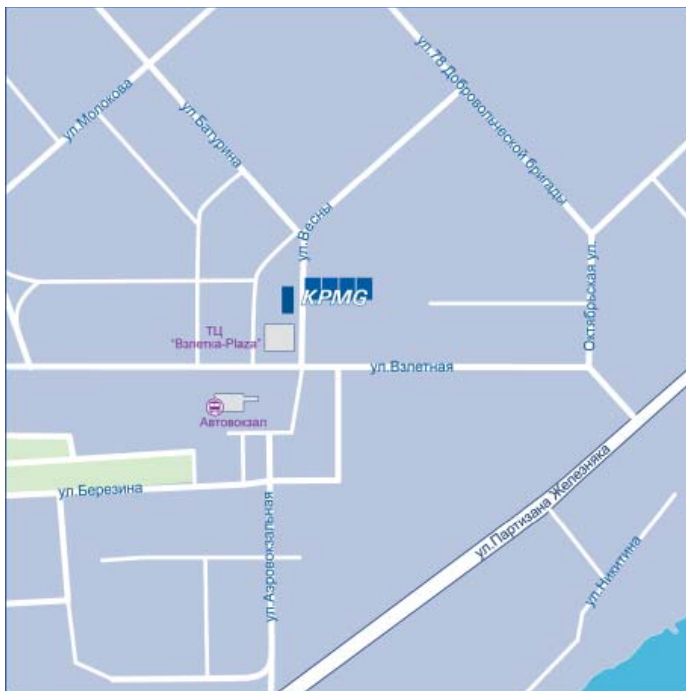

cutting through complexity™

Красноярск

Адрес:

Бизнес-центр «Весна»,
Ул. Весны, 3А
Красноярск 660135
Тел.: +7 391 257 0400
Факс: +7 391 257 0401

На машине:

Клиенты КПМГ и другие посетители, приезжающие на машине, могут воспользоваться парковкой бизнес центра «Весна». Так же парковка возможна у торгового центра «Взлетка-Plaza».

На общественном транспорте:

Офис находится в здании БЦ «Весна», расположенном на улице Весны сразу за торговым центром «Взлетка-Plaza», недалеко от Междугороднего автовокзала.

Остановки: «Аптека», «Автовокзал», «Енисейский торговый дом».